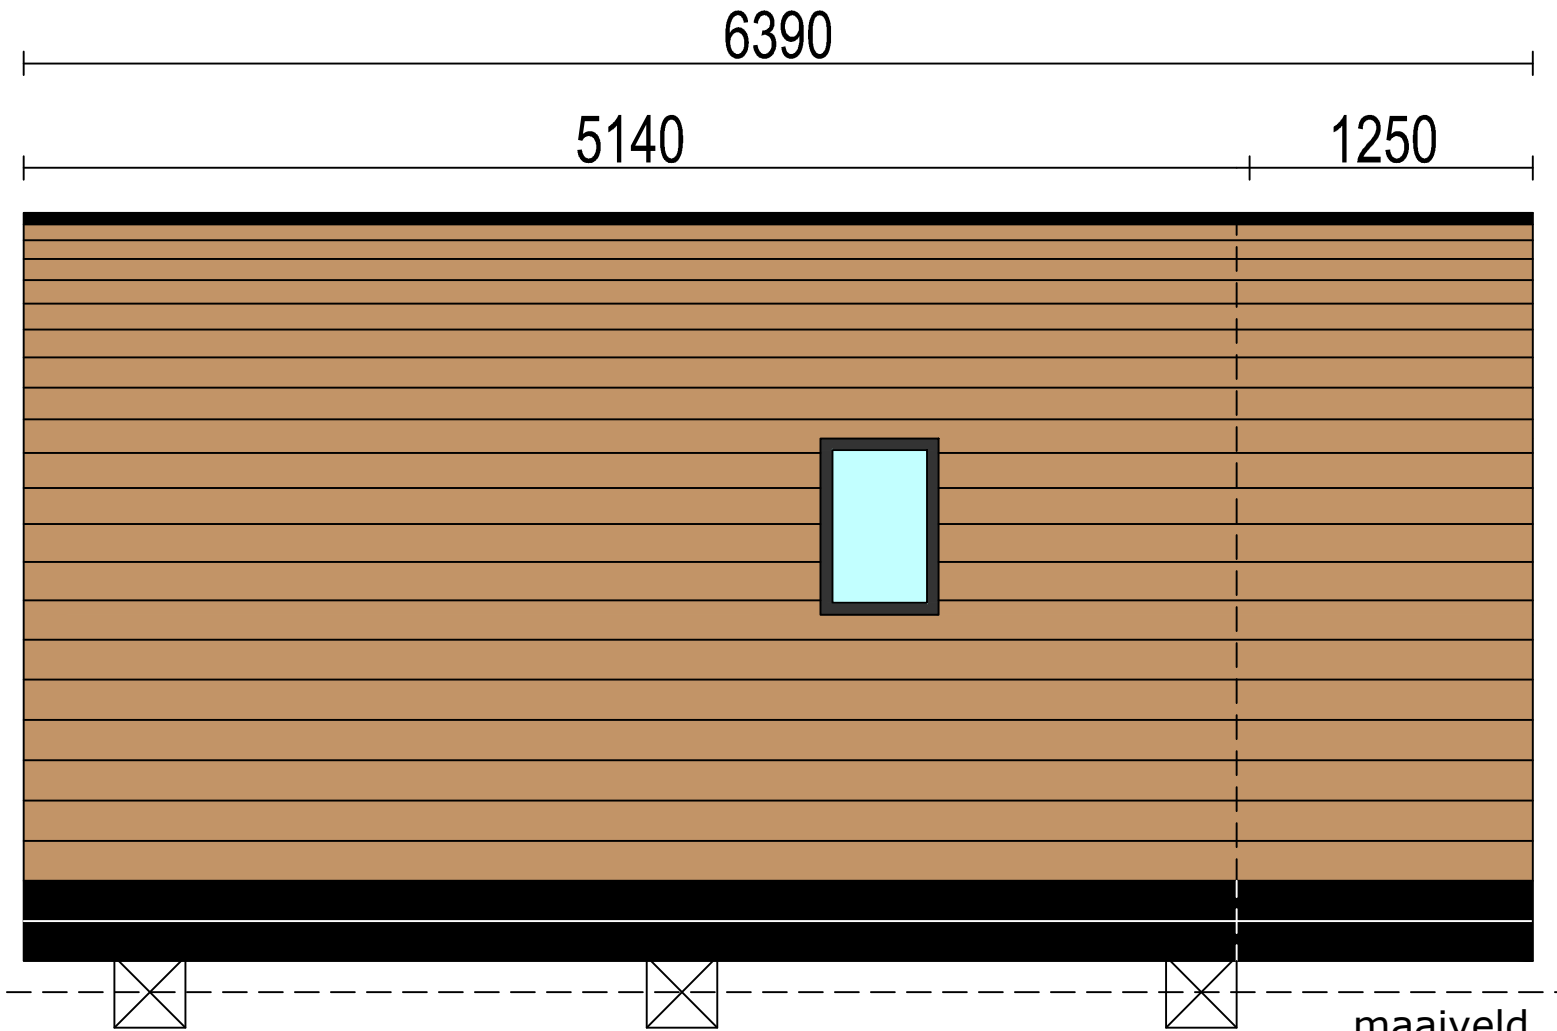

Plattegrond met luifel

Model	Pod 021	
Betreft:	Plattegrond	Schaal: 1:30
Datum:	29-10-2024	Tekenaar: SW

Vooraanzicht

bk dak
+3300

bk vloer
+365
ok vloer
+150

ok poer
-150

Linker zijaanzicht

maai veld
±0.00

Model	Pod 021	
Betreft:	Aanzichten	Schaal: 1:30
Datum:	29-10-2024	Tekenaar: SW

Model	Pod 021	
Betreft:	Aanzichten	Schaal: 1:30
Datum:	29-10-2024	Tekenaar: SW