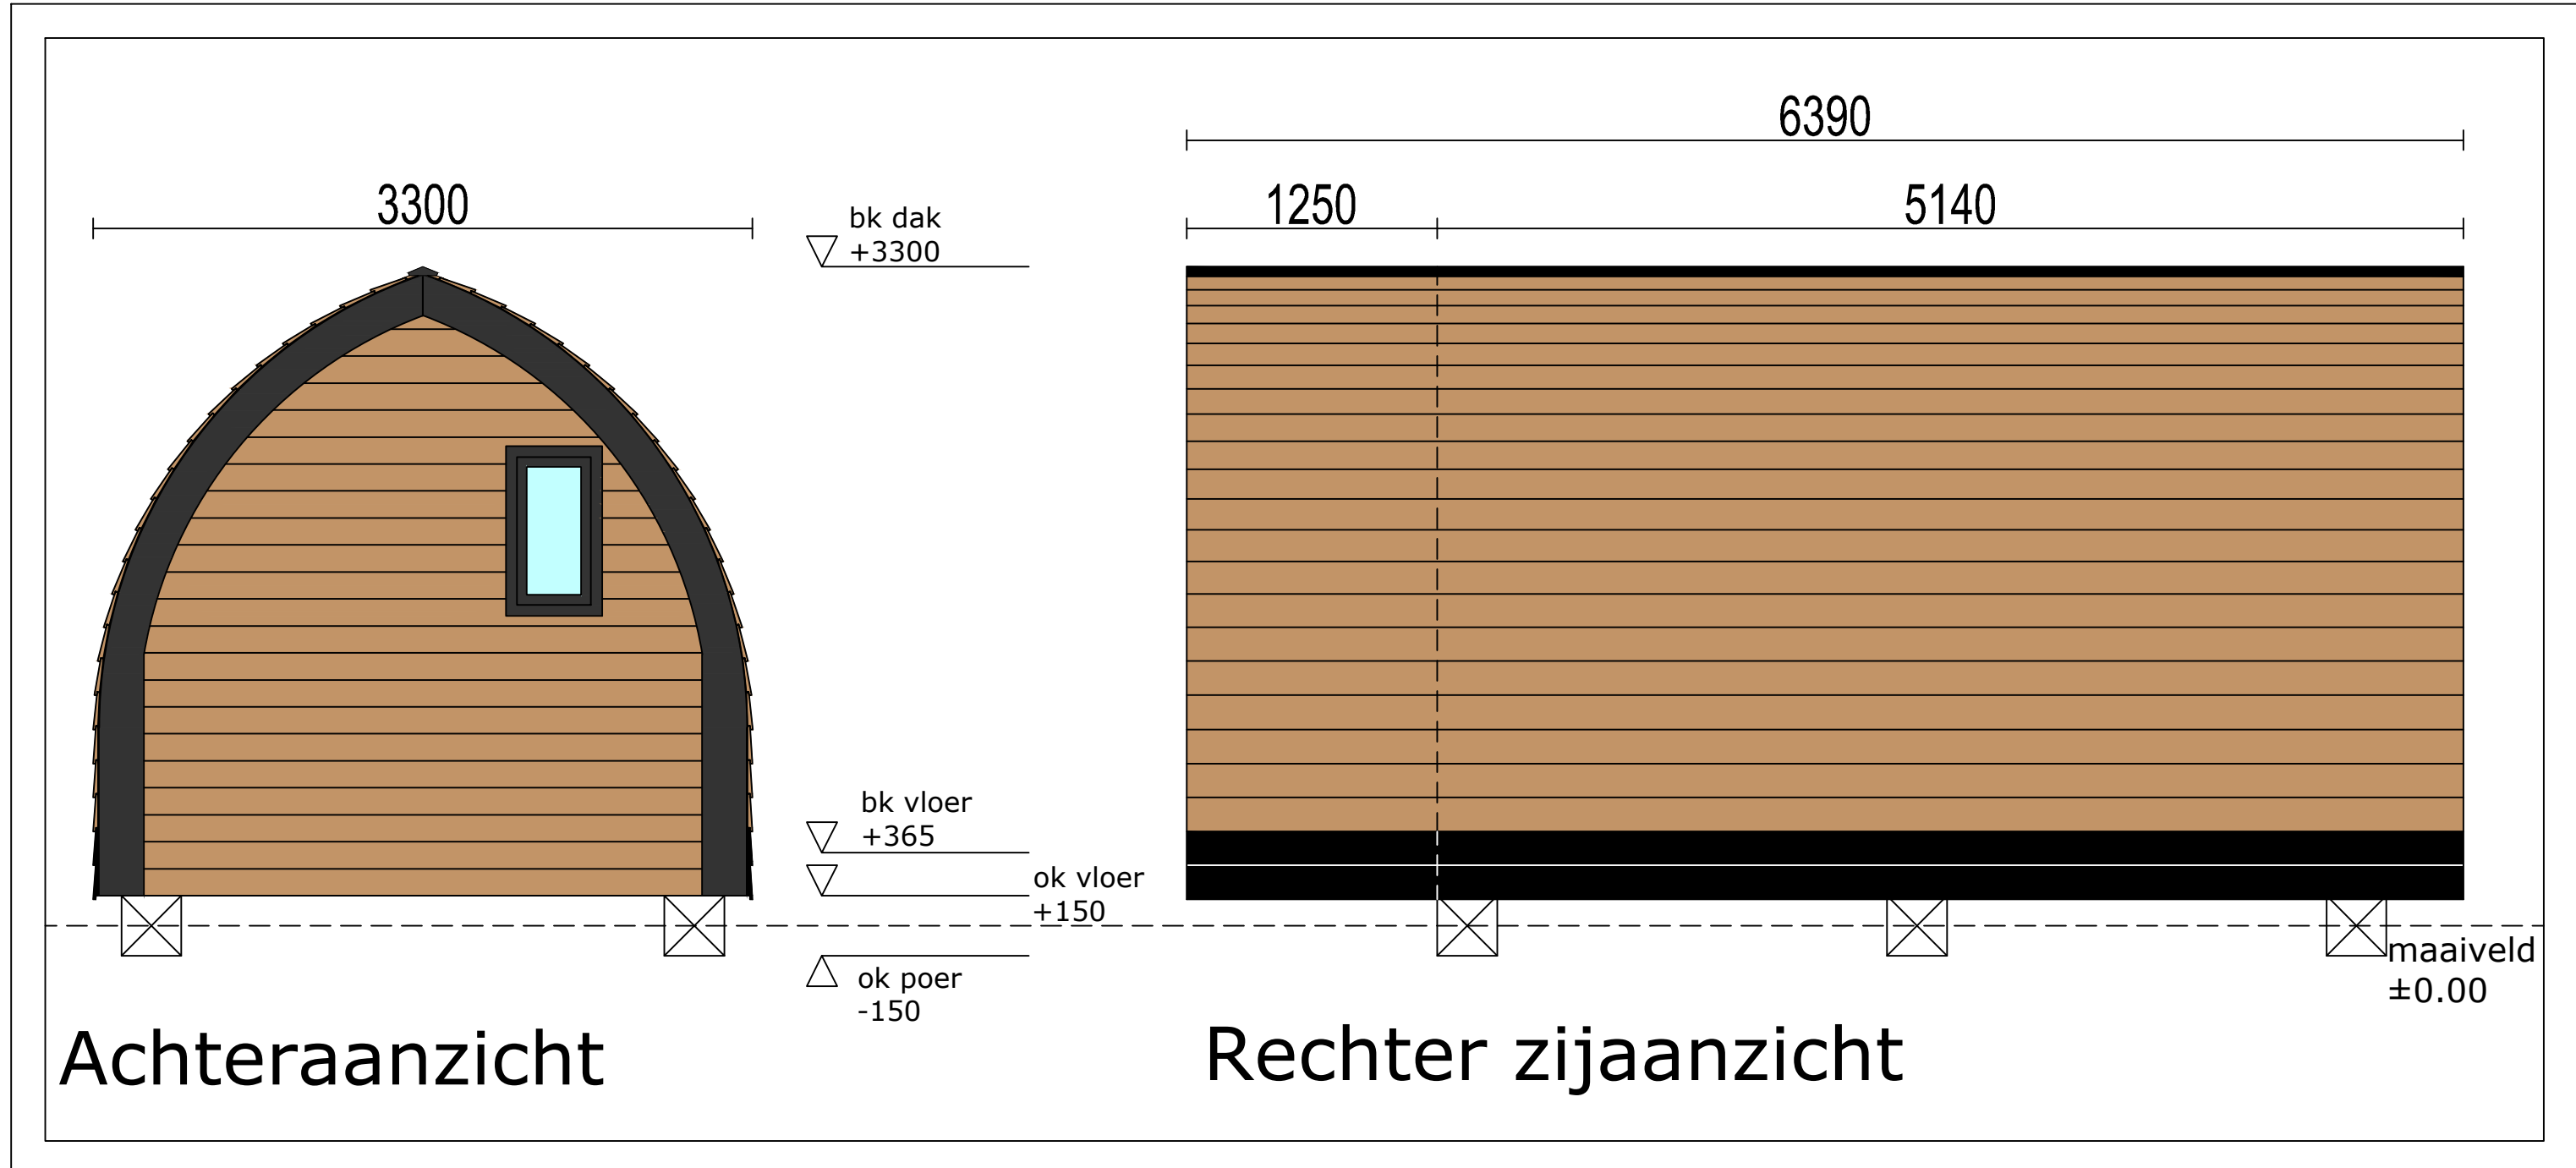

Plattegrond met luifel

Model	Pod 021	
Betreft:	Plattegrond	Schaal: 1:30
Datum:	29-10-2024	Tekenaar: SW

Vooraanzicht

bk dak
+3300

bk vloer
+365
ok vloer
+150

ok poer
-150

Linker zijaanzicht

maai veld
±0.00

Model	Pod 021	
Betreft:	Aanzichten	Schaal: 1:30
Datum:	29-10-2024	Tekenaar: SW

Model	Pod 021	
Betreft:	Aanzichten	Schaal: 1:30
Datum:	29-10-2024	Tekenaar: SW